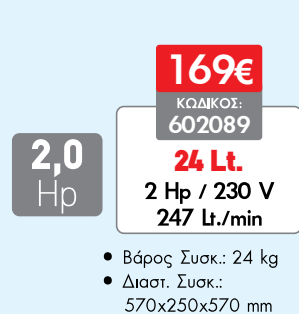

1,5
Hp

95€
ΚΩΔΙΚΟΣ:
602080

6 Lt.
1.5 Hp / 230 V
145 Lt./min

- Βάρος Συσκ.: 13 kg
- Διαστ. Συσκ.: 455x175x445 mm

2,5
Hp

149€
ΚΩΔΙΚΟΣ:
602081

24 Lt.
2.5 Hp / 230 V
250 Lt./min

- Βάρος Συσκ.: 25,3 kg
- Διαστ. Συσκ.: 635x240x530 mm

2,5
Hp

189€
ΚΩΔΙΚΟΣ:
602082

50 Lt.
2.5 Hp / 230 V
250 Lt./min

- Βάρος Συσκ.: 33,5 kg
- Διαστ. Συσκ.: 840x325x645 mm

ΑΕΡΟΣΥΜΠΙΕΣΤΕΣ ΜΟΝΟΜΠΛΟΚ OILFREE, Semi-SILENT (ΜΕΙΩΜΕΝΟΥ ΘΟΡΥΒΟΥ)

Αεροσυμπιεστές με μοτέρ INDUCTION, **Semi-SILENT** (μειωμένης στάθμης θορύβου) και κεφαλή OIL FREE (χωρίς λάδι). Προρυθμισμένοι για λειτουργία από 6 έως 8 Bar για καλύτερη απόδοση και μεγαλύτερη αντοχή στον χρόνο.

2,0
Hp

169€
ΚΩΔΙΚΟΣ:
602089

24 Lt.
2 Hp / 230 V
247 Lt./min

- Βάρος Συσκ.: 24 kg
- Διαστ. Συσκ.: 570x250x570 mm

2,0
Hp

199€
ΚΩΔΙΚΟΣ:
602090

50 Lt.
2 Hp / 230 V
247 Lt./min

- Βάρος Συσκ.: 34 kg
- Διαστ. Συσκ.: 787x347x654 mm